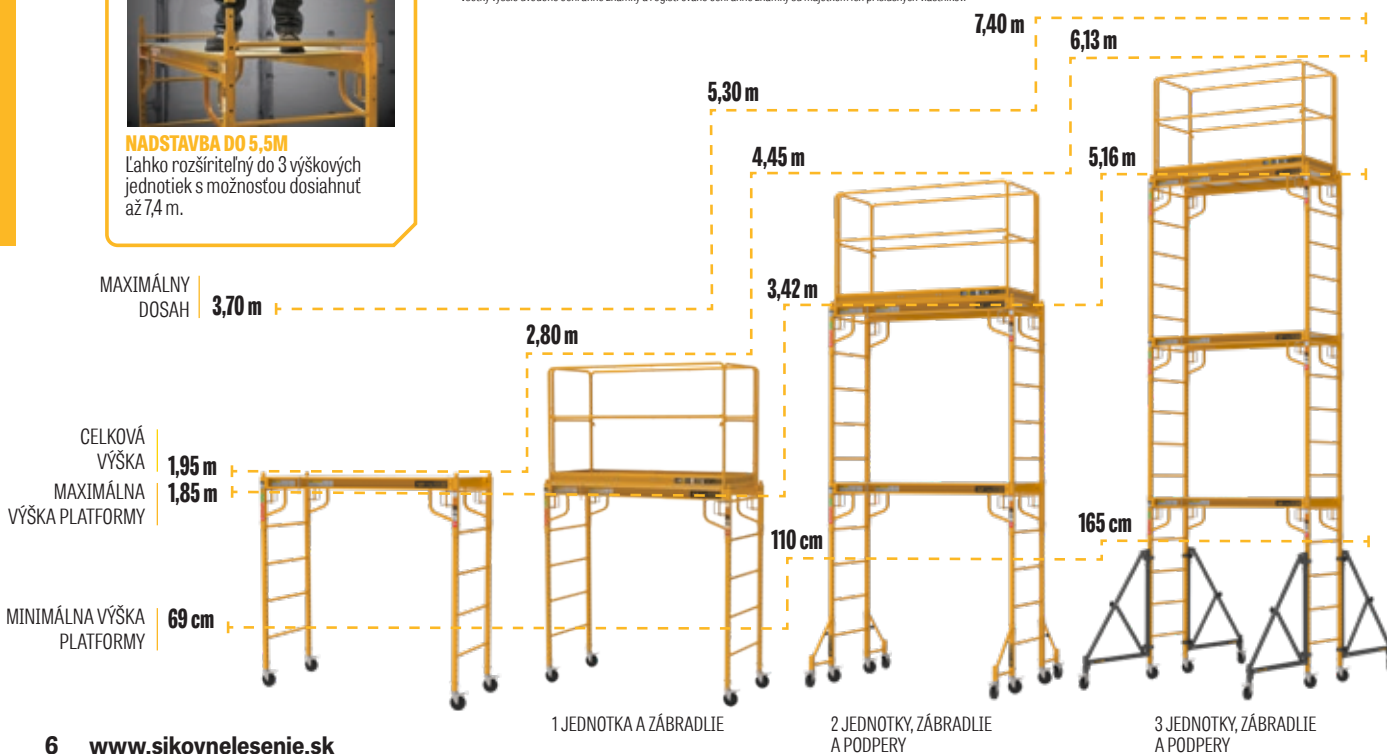

JOBSITE SÉRIA 6' BAKER

/I-CISC/

JOBSITE SÉRIA

INFO

MULTIFUNKČNÉ

Prispôsobiteľné a bezpečné pre všetky interiérové práce. Každý koniec je samostatne výškovo prispôsobiteľný a pochôdzny.

RÝCHLO A LAHKO VÝŠKOVO PRISPOBITELNÝ

Výška podlahy prispôsobiteľná každých 5cm od 69cm do 185cm. Uzamykanie dvojitým pružinovým hrotom.

NADSTAVBA DO 5,5M

Laško rozšíriteľný do 3 výškových jednotiek s možnosťou dosiahnuť až 7,4m.

Video návod
Jobsite 6
Baker

454 kg
MAX. NOSNOSŤ

3,7 m
DOSAH

ZMONTOVANÉ ROZMERY (Š x H x V)	189,9 x 75,6 x 190,5 cm
ROZMERY BALENIA (Š x H x V)	190,5 x 77,5 x 13,3 cm
VÁHA	51,6 kg
NOSNOSŤ	454 kg / kombinácia váhy pracovníka + materiálu
PRACOVNÉ VÝŠKY	od 68,6 cm do 185 cm - nastaviteľná výška podlahy každých 5 cm
DOSAH	3,7 m - stohovateľné až do výšky 3 jednotiek s dosahom 7,4 m
POVRCHOVÁ ÚPRAVA	práškové lakovanie
PLATFORMA (PODLAHA)	preglejška s ochrannými kovovými sponami
KONŠTRUKCIA	3,8 cm štvorcový profil, oceľ triedy 16
KOLIESKA	13 cm - masívne s dvojitým uzamykaním
MODEL	I-CISC